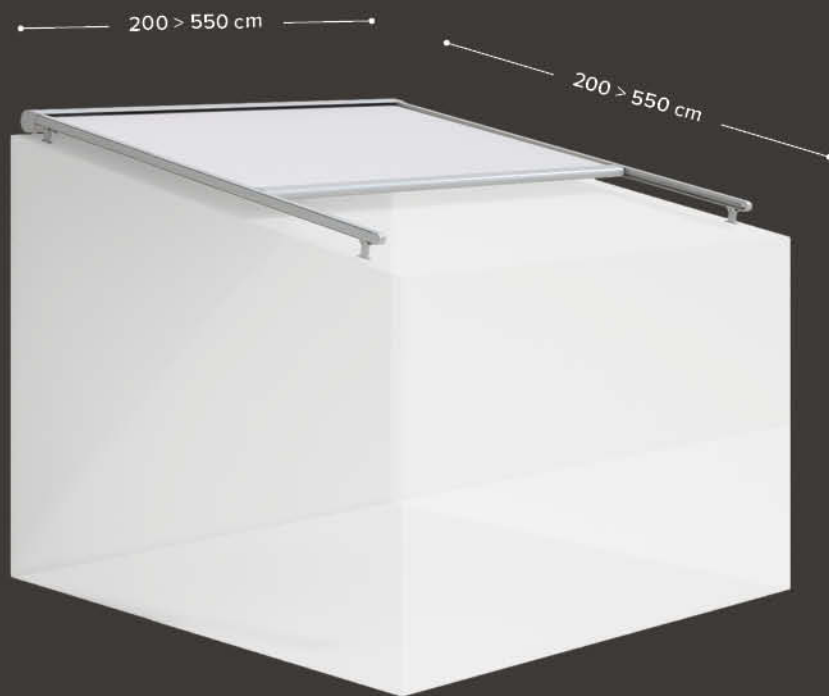

CONFIGURAZIONI zerogradi

ZEROGRADI ZIP