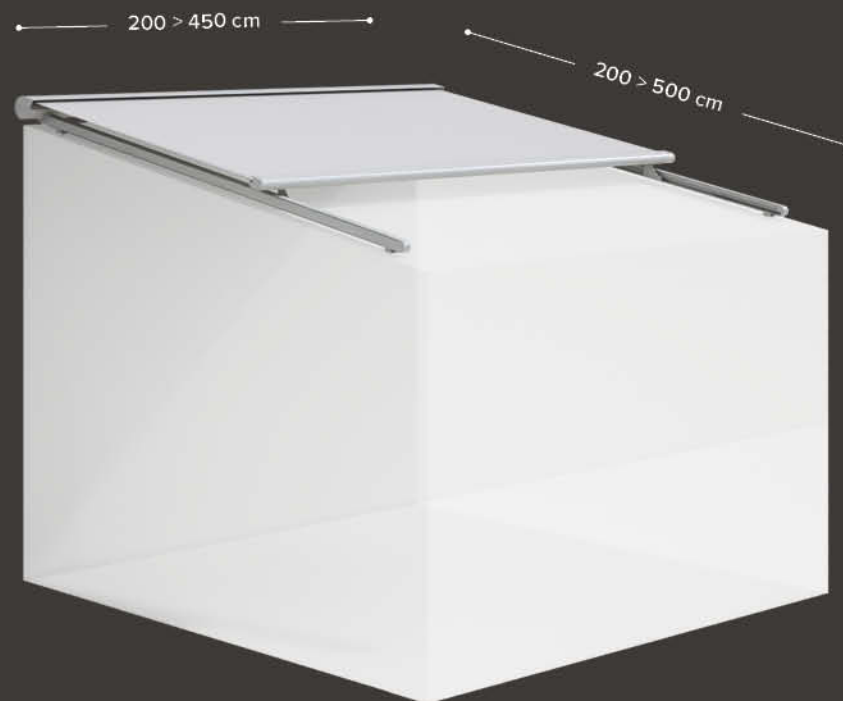

ZEROGRADI SLIDE